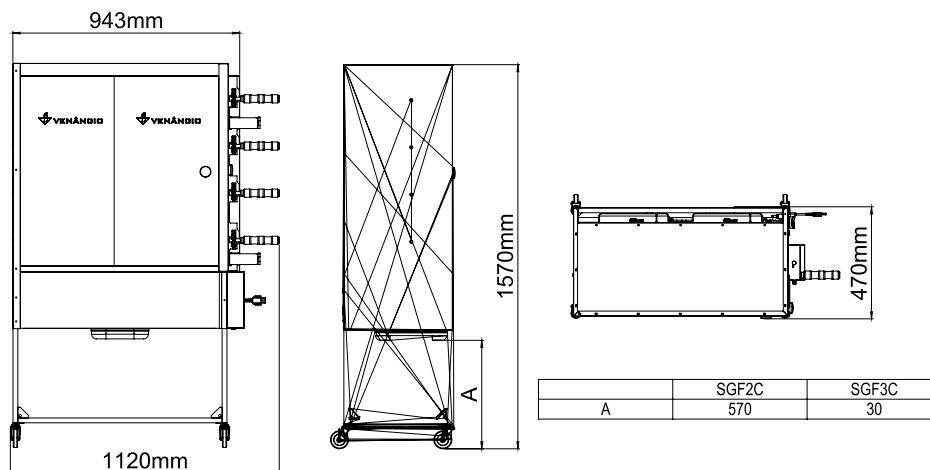

www.venanciometal.com.br

SERIE GRILL ASADOR DE POLLOS (CHILE)

VENÂNCIO
FAZ A SUA VIDA MAIS FÁCIL

Serie Grill
Asador de Pollos
(CHILE)

• **SGF2C**

• **SFG3C**

Modelo	DIMENSIONES EXTERNAS Y PESO DEL PRODUCTO				DIMENSIONES Y PESO DEL EMBALAJE			
	Ancho (mm)	Profundidad (mm)	Altura (mm)	Peso (kg)	Ancho (mm)	Profundidad (mm)	Altura (mm)	Peso (kg)
SGF2C	1120	470	1570	91	1120	565	1710	101
SGF3C	1120	470	1570	105	1120	565	1710	115

REQUISITOS DE ESPACIO

- Respetar las distancias laterales de 150 mm y trasera de 120 mm.

OTROS

- Destinado solo para uso comercial y no para el uso doméstico.
- Verificar la legislación vigente para la instalación del gas;